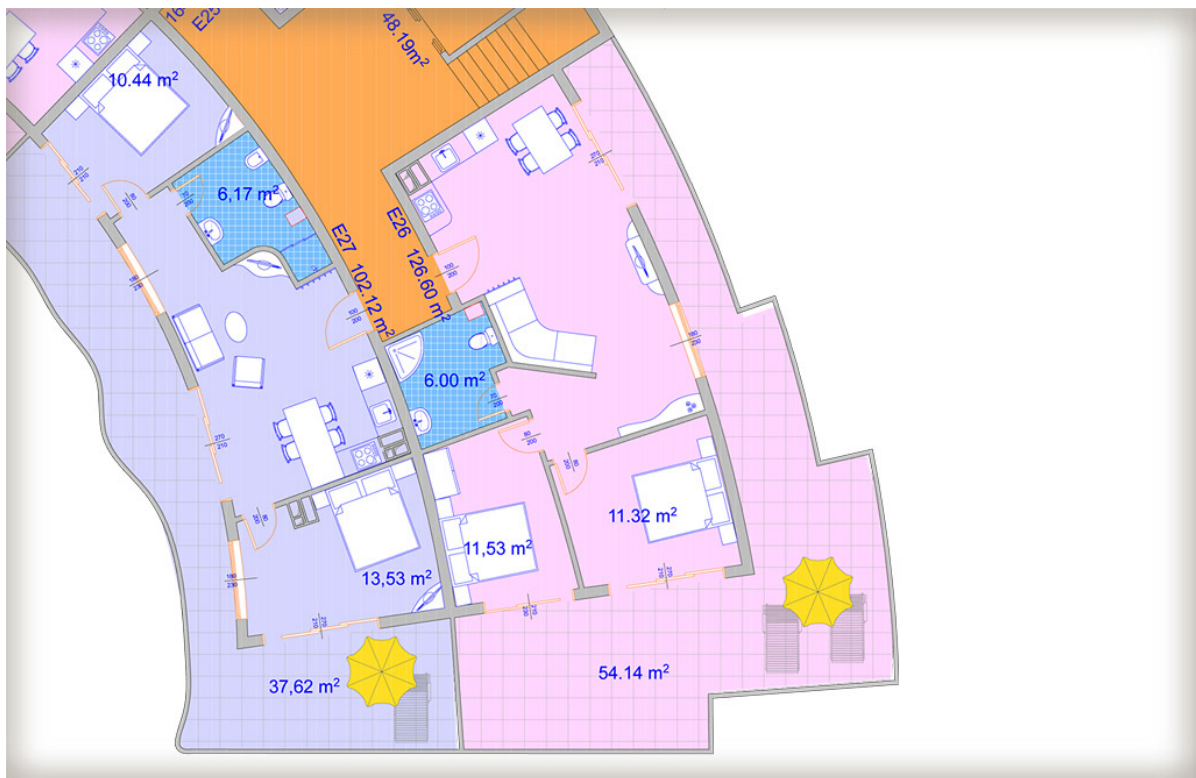

Leilighet E26

Dobre doshli! Velkommen hit!

Plan	Etg.	Areal inkl. terrasse/fellesomr.	Areal	Pris NOK
E26	4	172 m ²	126,60 m ²	1 850 000 kr

Det tas forbehold om feil og eventuelle justeringer i leilighetene. Oppmåling/arealer etter bulgarsk standard.