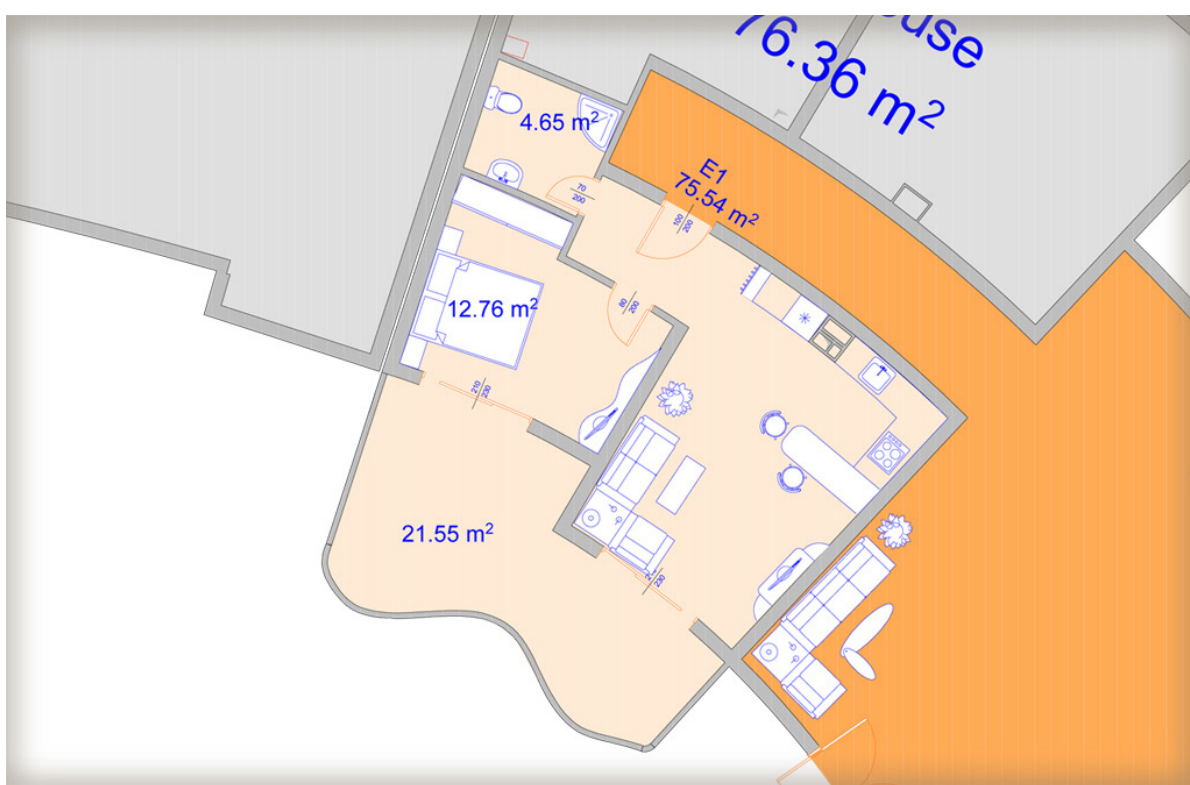

# Leilighet E1

Dobre doshli! Velkommen hit!

Plan	Etg.	Areal inkl. terrasse/fellesomr.	Areal	Pris NOK
E1	0	102,42 m <sup>2</sup>	75,54 m <sup>2</sup>	675 000 kr

Det tas forbehold om feil og eventuelle justeringer i leilighetene. Oppmåling/arealer etter bulgarsk standard.